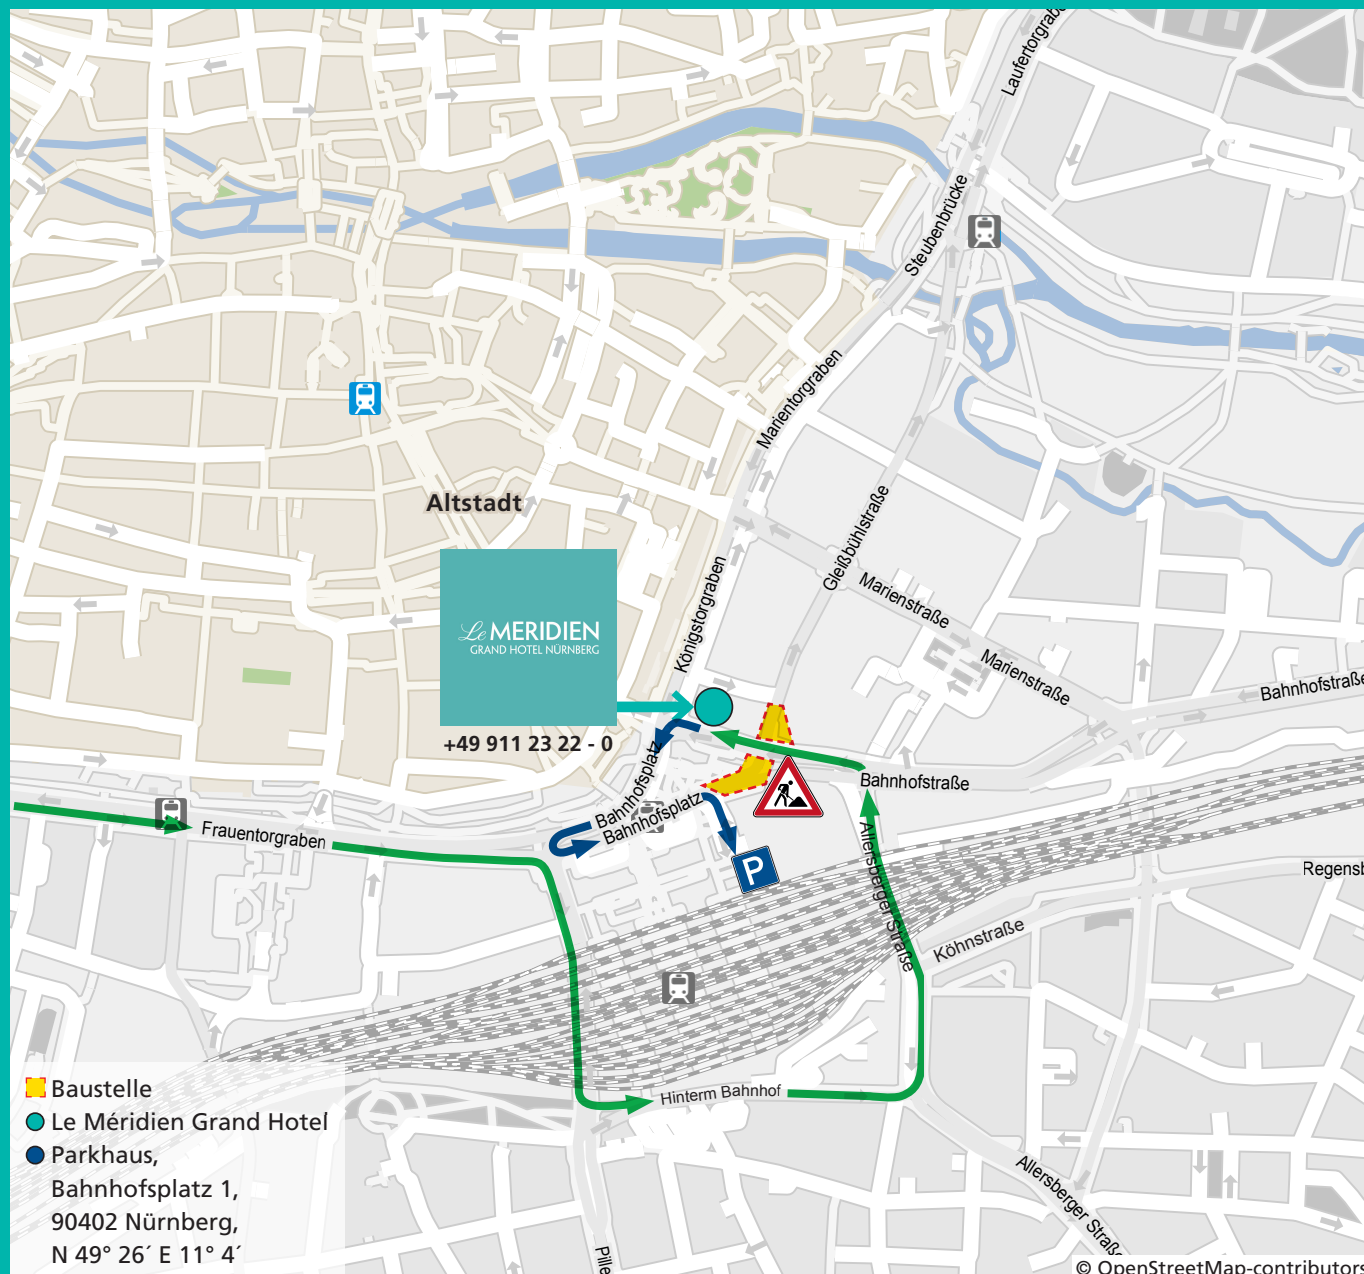

Реконструкция привокзальной площади

с 21 июня по 11 июля 2017 года

Рекомендуемый ПОДЪЕЗД

в *Le MERIDIEN*
GRAND HOTEL NÜRNBERG

Многоуважаемые дамы и господа!

В этом году город Нюрнберг проводит реконструкцию привокзальной площади. Для того, чтобы мы могли завершить этот центральный транспортный узел в сердце Нюрнберга в его новом виде до Рождественской ярмарки в конце ноября 2017 года, мы вынуждены частично организовать объезд транспорта. Нашей схемой объезда мы хотели бы облегчить Вам подъезд к Вашему отелю на ул.Вокзальной (Bahnhofsstraße) и к Вашей парковке и надеемся, что Ваше пребывание в Нюрнберге будет приятным, без пробок и стресса. Дальнейшую информацию о строительном участке Вы найдете на нашем сайте www.bahnhofsplatz2017.nuernberg.de.

С наилучшими пожеланиями
Ваше Сервисное предприятие
Общественное пространство

Реконструкция привокзальной площади

с 12 июля по 19 августейший 2017 года

Рекомендуемый **ПОДЪЕЗД**

в **Le MERIDIEN**
GRAND HOTEL NÜRNBERG

Многоуважаемые дамы и господа!

В этом году город Нюрнберг проводит реконструкцию привокзальной площади. Для того, чтобы мы могли завершить этот центральный транспортный узел в сердце Нюрнберга в его новом виде до Рождественской ярмарки в конце ноября 2017 года, мы вынуждены частично организовать объезд транспорта. Нашей схемой объезда мы хотели бы облегчить Вам подъезд к Вашему отелю на ул.Вокзальной (Bahnhofsstraße) и к Вашей парковке и надеемся, что Ваше пребывание в Нюрнберге будет приятным, без пробок и стресса. Дальнейшую информацию о строительном участке Вы найдете на нашем сайте www.bahnhofsplatz2017.nuernberg.de.